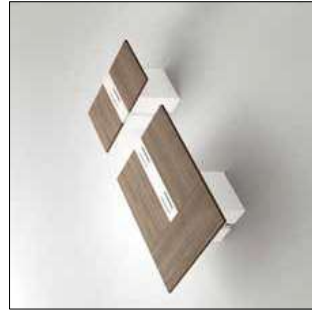

GO STEEL tavoli riunione

GO STEEL - Meeting desks / GO STEEL - Mesas de reunion / GO STEEL - Tables de reunion

L	P	H
240	120	75

Tavolo riunione sagomato /
Shaped meeting desks /
Mesa de reunión moldeada /
Table de réunion façonnée

L	P	H
240	120	75

Tavolo riunione rettangolare /
Rectangular meeting desks /
Mesa de reunión rectangular /
Table de réunion rectangulaire

L	P	H
120	120	75

Tavolo riunione quadrato /
Square meeting desks /
Mesa de reunión cuadrada /
Table de réunion carrée

L	P	H
150	150	75

Tavolo riunione quadrato /
Square meeting desks /
Mesa de reunión cuadrada /
Table de réunion carrée

L	P	H
240	150	75
280		
320		
360		
400		

Tavolo riunione rettangolare /
Rectangular meeting desks /
Mesa de reunión rectangular /
Table de réunion rectangulaire