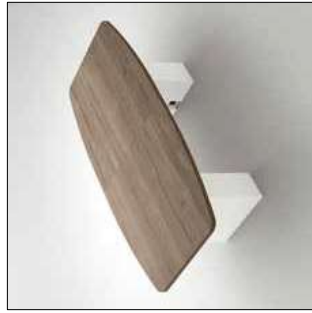

GO STEEL tavoli riunione

GO STEEL - Meeting desks / GO STEEL - Mesas de reunion / GO STEEL - Tables de reunion

L	P	H
240	120	75

Tavolo riunione sagomato /
Shaped meeting desks /
Mesa de reunión moldeada /
Table de réunion façonnée

L	P	H
240	120	75

Tavolo riunione rettangolare /
Rectangular meeting desks /
Mesa de reunión rectangular /
Table de réunion rectangulaire

L	P	H
120	120	75

Tavolo riunione quadrato /
Square meeting desks /
Mesa de reunión cuadrada /
Table de réunion carrée

L	P	H
150	150	75

Tavolo riunione quadrato /
Square meeting desks /
Mesa de reunión cuadrada /
Table de réunion carrée

L	P	H
240	150	75
280		
320		
360		
400		

Tavolo riunione rettangolare /
Rectangular meeting desks /
Mesa de reunión rectangular /
Table de réunion rectangulaire