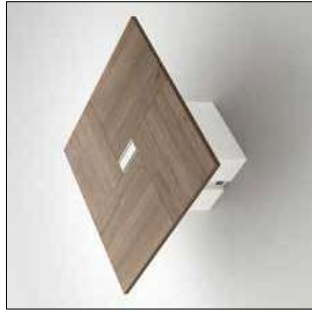

GO STEEL tavoli riunione

GO STEEL - Meeting desks / GO STEEL - Mesas de reunion / GO STEEL - Tables de reunion

L	P	H
240	120	75

Tavolo riunione sagomato /
Shaped meeting desks /
Mesa de reunión moldeada /
Table de réunion façonnée

L	P	H
240	120	75

Tavolo riunione rettangolare /
Rectangular meeting desks /
Mesa de reunión rectangular /
Table de réunion rectangulaire

L	P	H
120	120	75

Tavolo riunione quadrato /
Square meeting desks /
Mesa de reunión cuadrada /
Table de réunion carrée

L	P	H
150	150	75

Tavolo riunione quadrato /
Square meeting desks /
Mesa de reunión cuadrada /
Table de réunion carrée

L	P	H
240	150	75
280		
320		
360		
400		

Tavolo riunione rettangolare /
Rectangular meeting desks /
Mesa de reunión rectangular /
Table de réunion rectangulaire